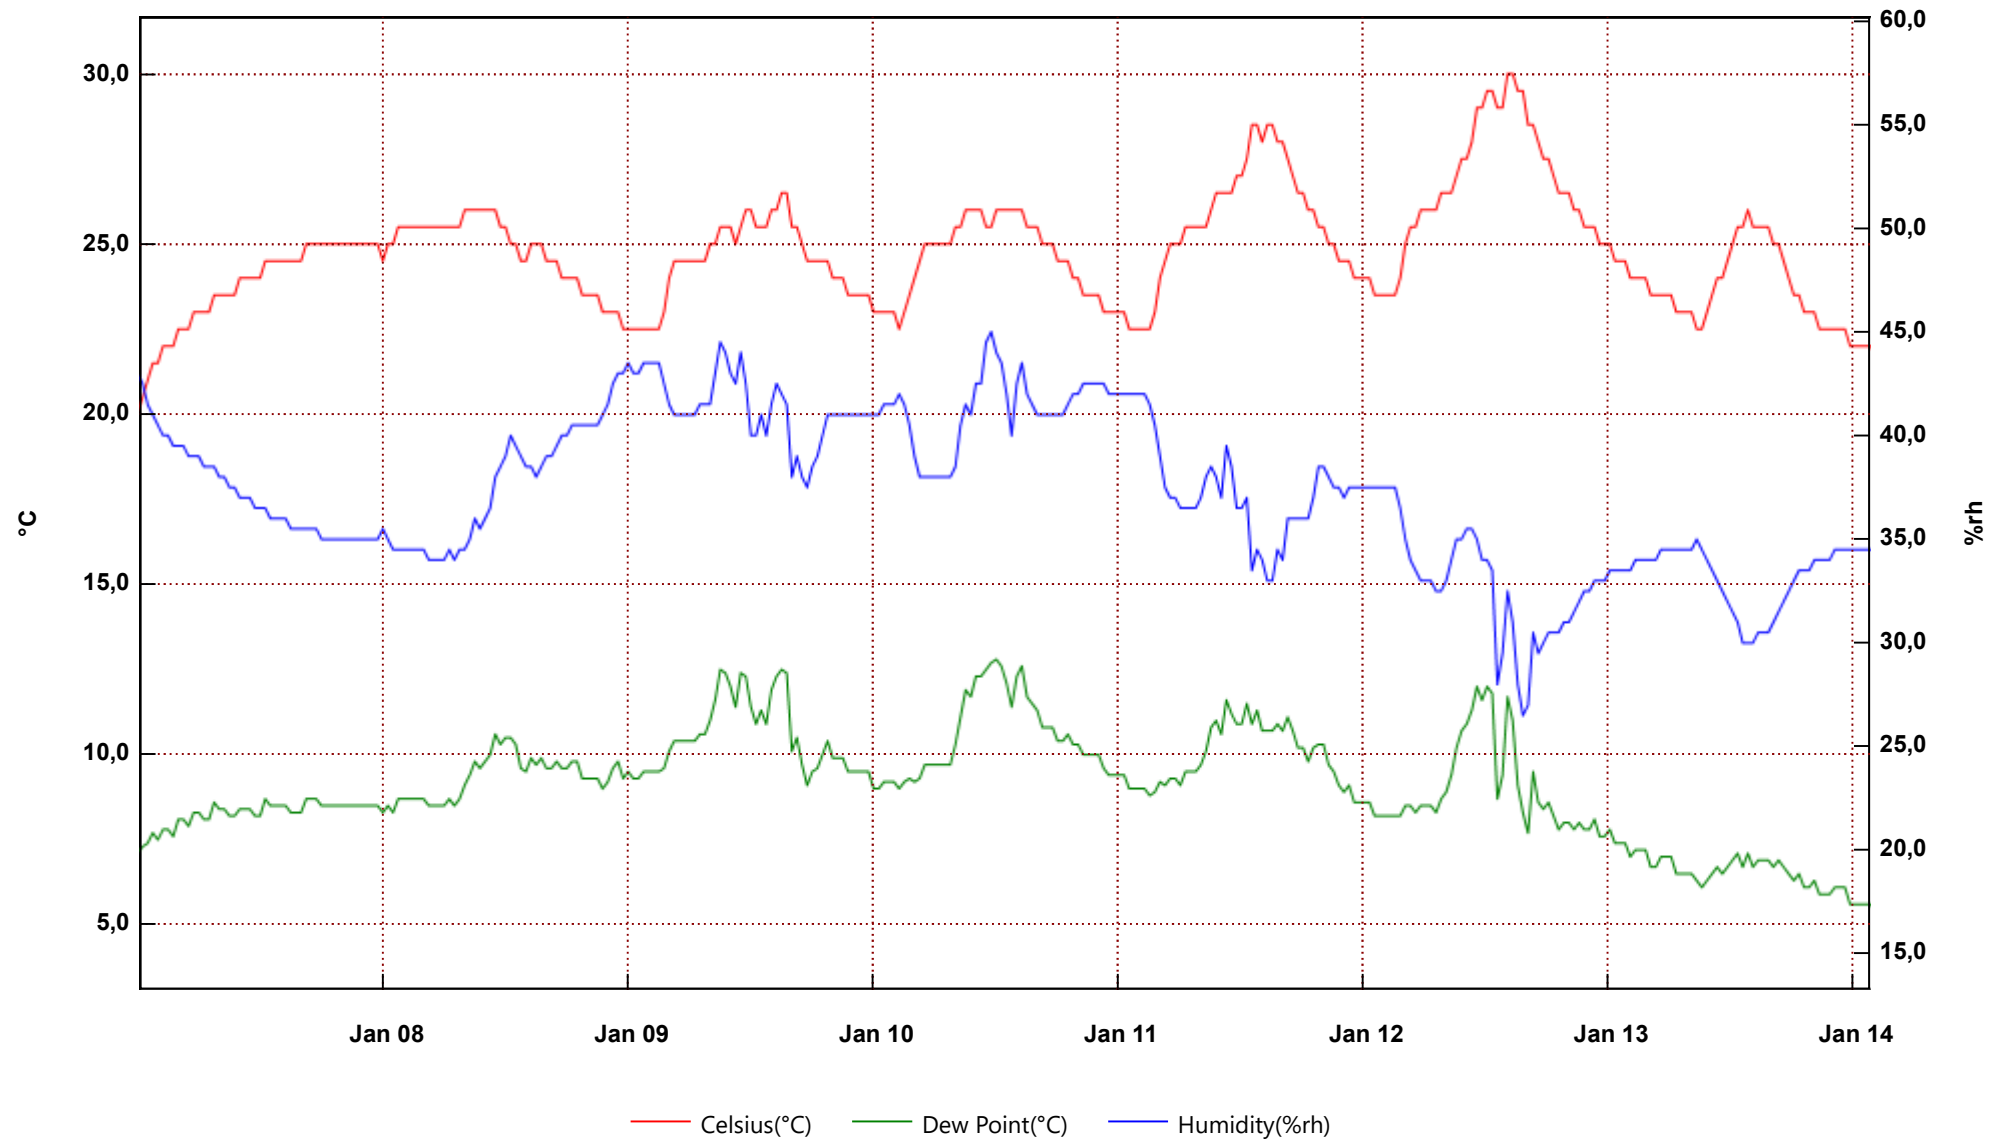

UT 103

From: domenica 7 gennaio 2018 0.09.46 - To: domenica 14 gennaio 2018 1.43.45